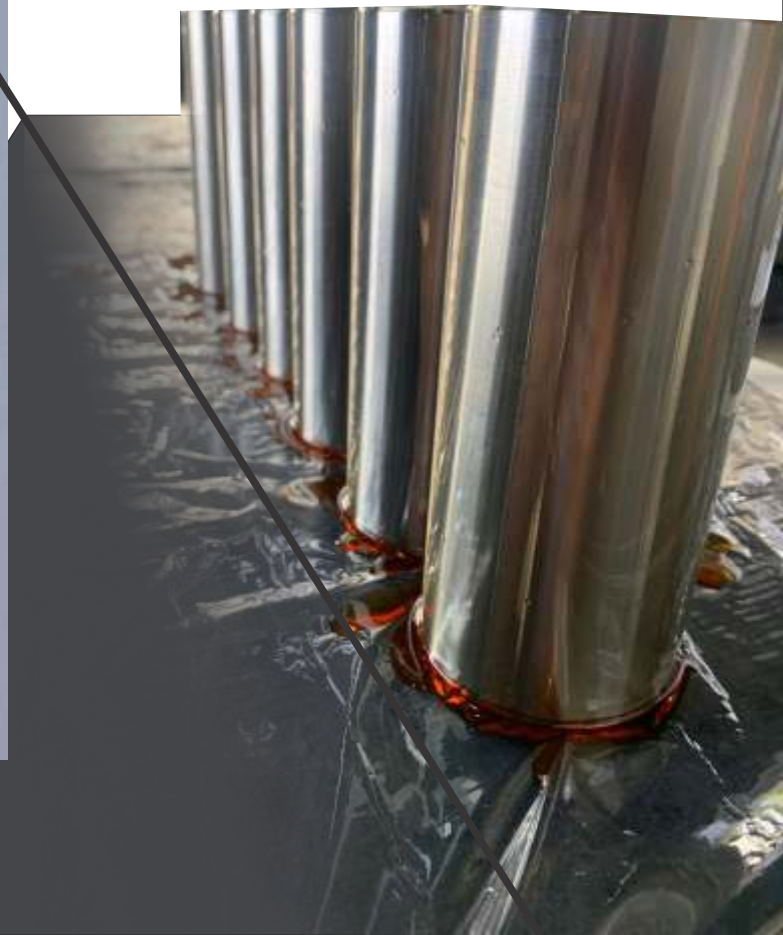

MS W 100

EIXOS

PRODUZIMOS EIXOS SOB MEDIDA
PERSONALIZADOS PARA O SEU USO,
COM DIVERSIDADE DE VIGAS,
COM AS MAIS DIVERSAS BITOLAS,
COMPRIMENTOS, ROLAGEM E
CAPACIDADES.

ANEL CADEADO

ANEL CADEADO PARA TODAS
AS LINHAS DE BOMBAS HIDRAÚLICAS,
MANTENDO A LUBRIFICAÇÃO
CERTA PARA SUA GRAXETA.

LUVAS PROTETORAS

Protege o eixo contra desgastes
provocados pelos elementos vedadores

A troca frequente da luva diminui os
Custos de manutenção elevados devido
as paradas para trocas de componentes
e aumenta a disponibilidade dos
equipamentos